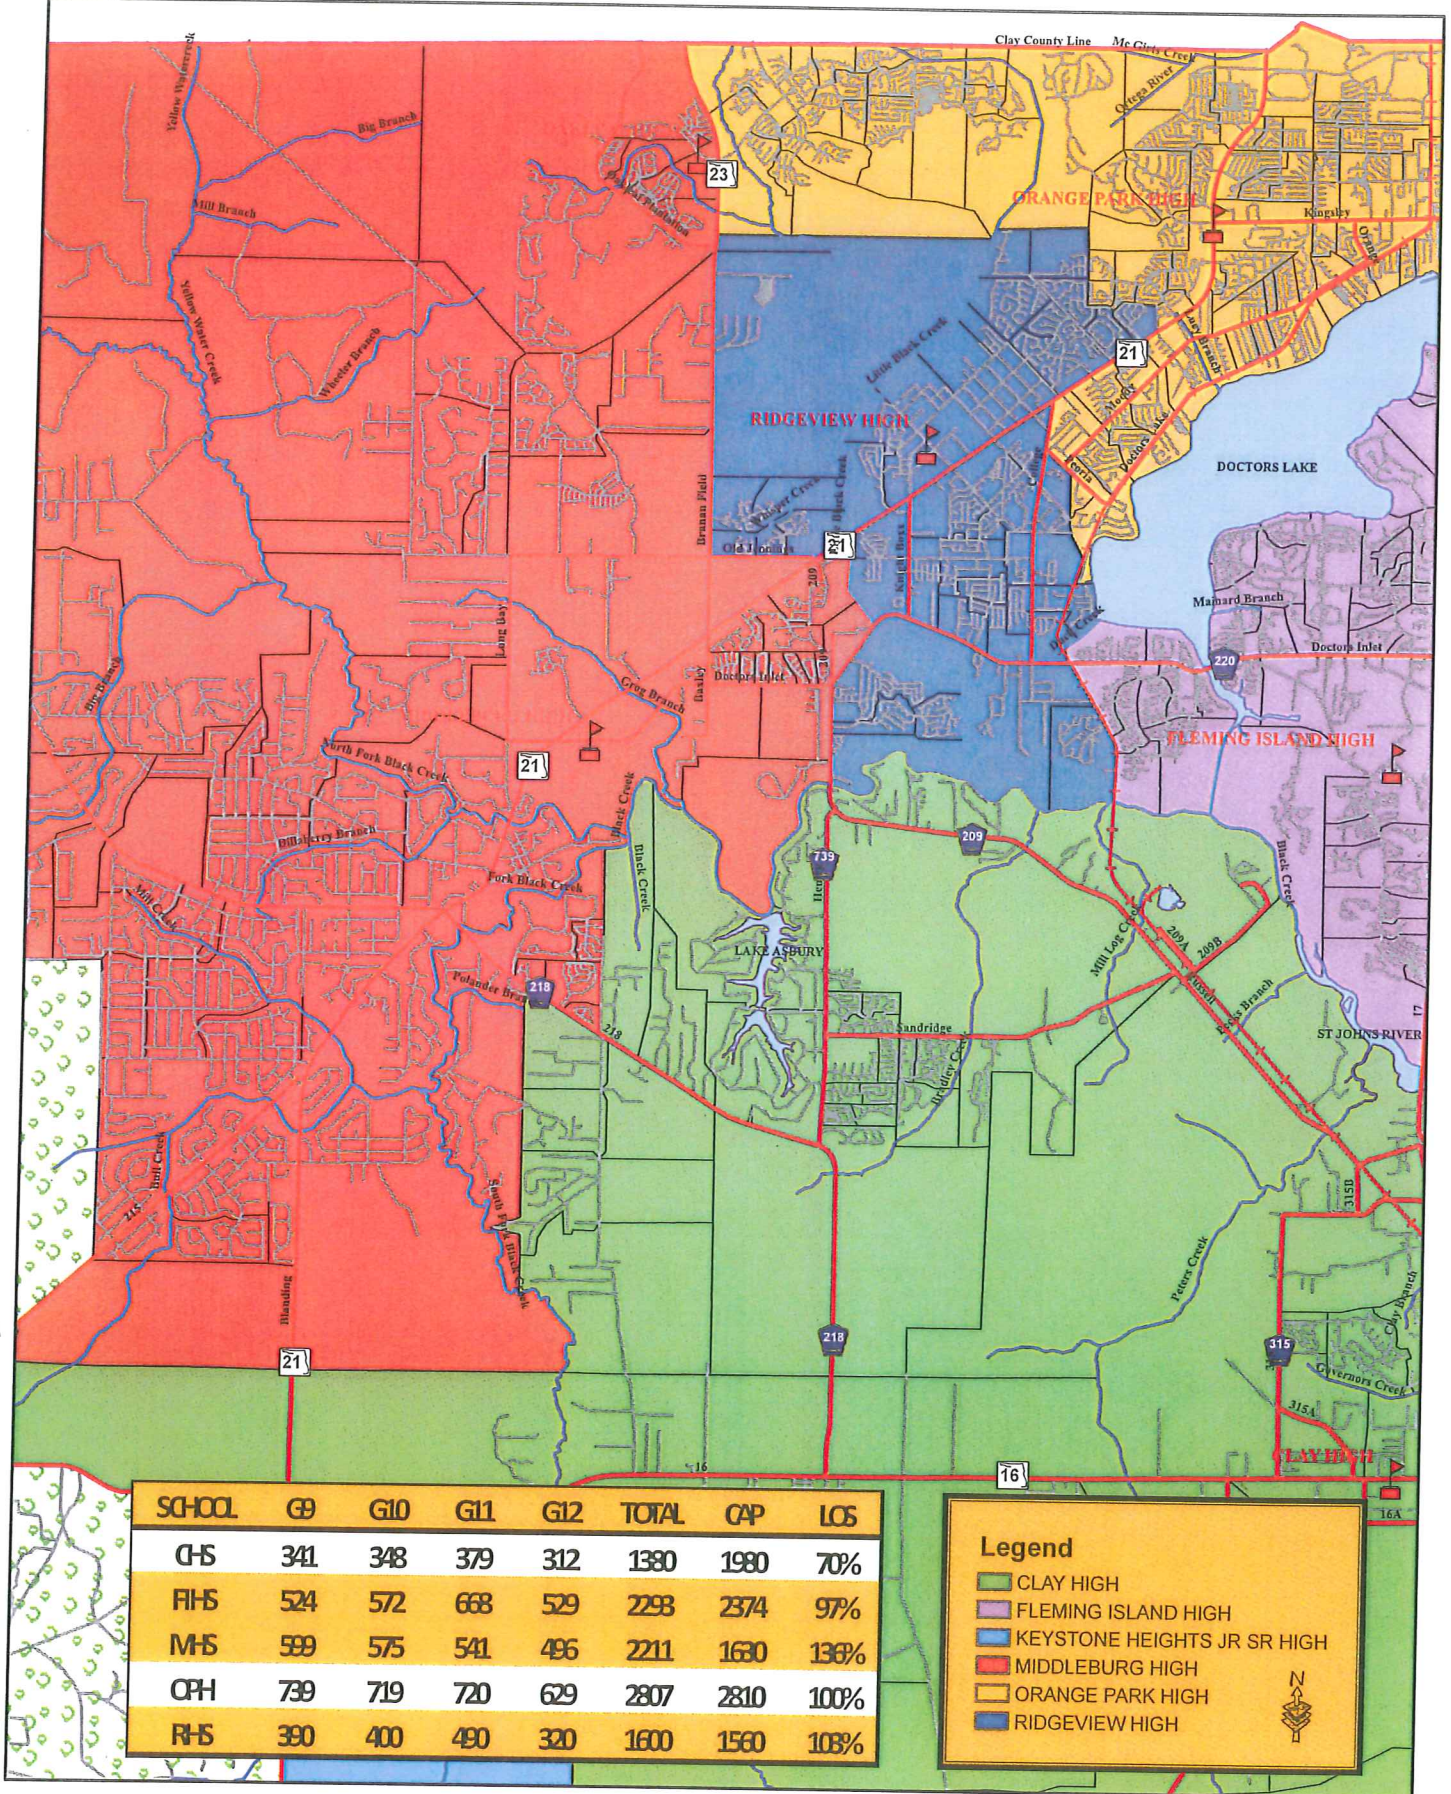

# CURRENT\_HS\_ZONES\_0910

SCHOOL	G9	G10	G11	G12	TOTAL	CAP	LOS
CHS	341	348	379	312	1380	1980	70%
FHS	524	572	668	529	2293	2374	97%
MHS	599	575	541	496	2211	1680	136%
OPH	739	719	720	629	2807	2810	100%
RHS	390	400	490	320	1600	1500	108%

**Legend**

- CLAY HIGH
- FLEMING ISLAND HIGH
- KEYSTONE HEIGHTS JR SR HIGH
- MIDDLEBURG HIGH
- ORANGE PARK HIGH
- RIDGEVIEW HIGH